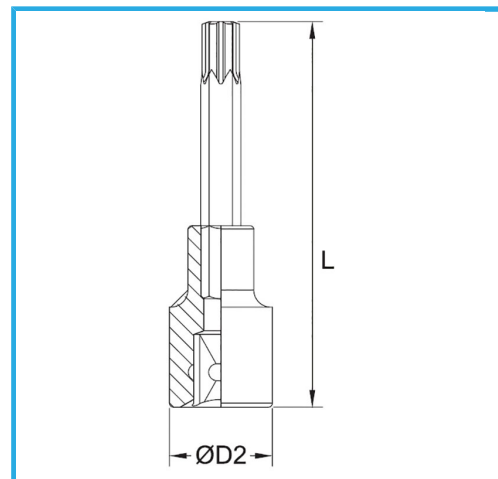

€11,20

Misura
D2
Lunghezza
Peso lordo
Codice EAN

T15
18 mm
95 mm
0,04 kg
8012667281816

Append.

-

Cr-V

-

Cromata

3/8"