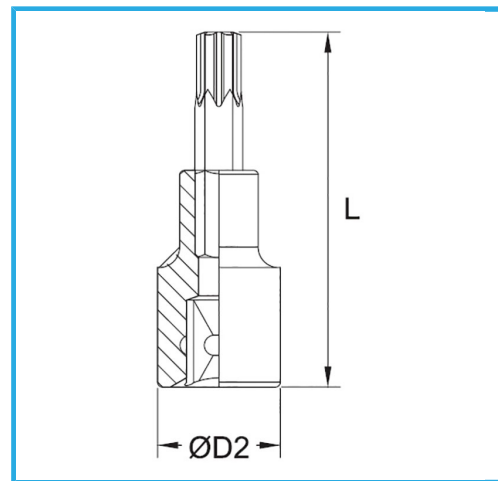

€6,80

Misura
D2
Lunghezza
Peso lordo
Codice EAN

T10
18 mm
48 mm
0,03 kg
8012667281717

Append.

-

Cr-V

-

Cromata

3/8"