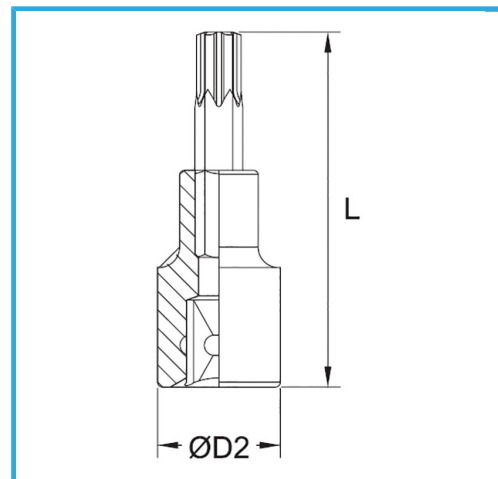

€6,80

Misura  
D2  
Lunghezza  
Peso lordo  
Codice EAN

T45  
18 mm  
48 mm  
0,05 kg  
8012667281786

Append.

-

Cr-V

-

Cromata

3/8"