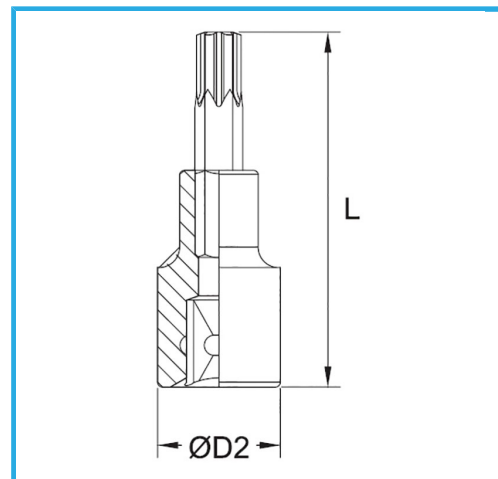

€2,81

Misura	T40
D2	12 mm
Lunghezza	37 mm
Peso lordo	0,02 kg
Codice EAN	8012667281465

	Append.		Cromata
	1/4"		-
	-		