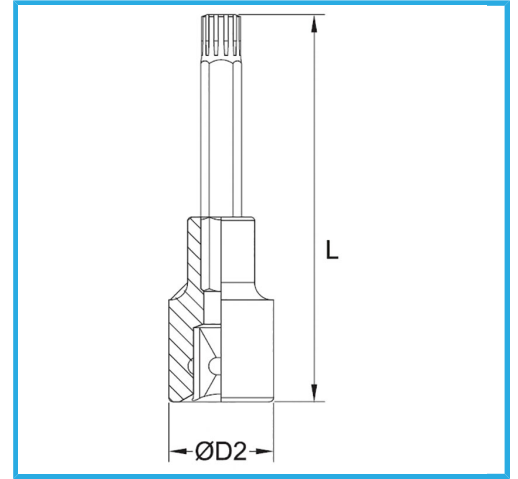

€10,70

Medida	M 9
D2	24 mm
Longitud	100 mm
Peso bruto	0,11 kg
Codigo de barras	8012667282653

	Colgante		-
	-		Cromado
	1/2"		