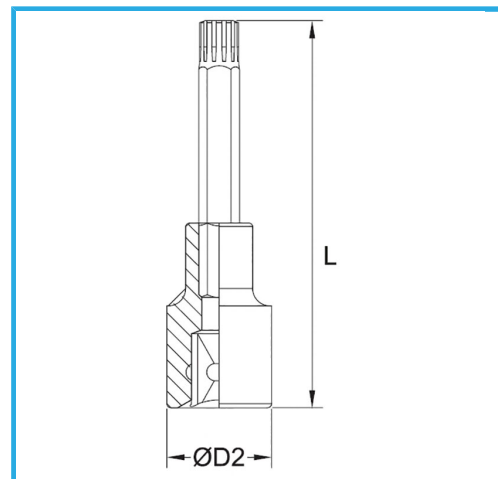

€10,70

Medida	M 10
D2	24 mm
Longitud	100 mm
Peso bruto	0,11 kg
Codigo de barras	8012667282660

Colgante

-

-

Cromado

1/2"