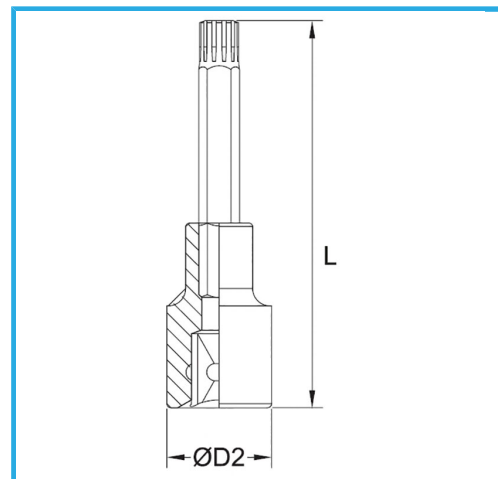

€10,70

Misura	M 10
D2	24 mm
Lunghezza	100 mm
Peso lordo	0,11 kg
Codice EAN	8012667282660

	Append.		-
	-		Cromata
	1/2"		