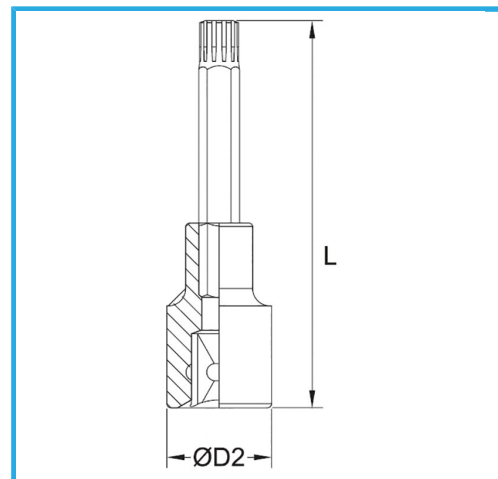

€11,70

Misura	M 13
D2	24 mm
Lunghezza	100 mm
Peso lordo	0,16 kg
Codice EAN	8012667282684

	Append.		-
	-		Cromata
	1/2"		