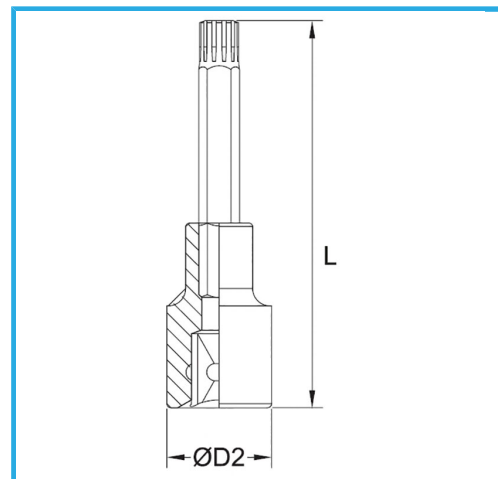

€13,50

Medida	M 14
D2	24 mm
Longitud	100 mm
Peso bruto	0,16 kg
Codigo de barras	8012667282691

	Colgante		-
	-		Cromado
	1/2"		