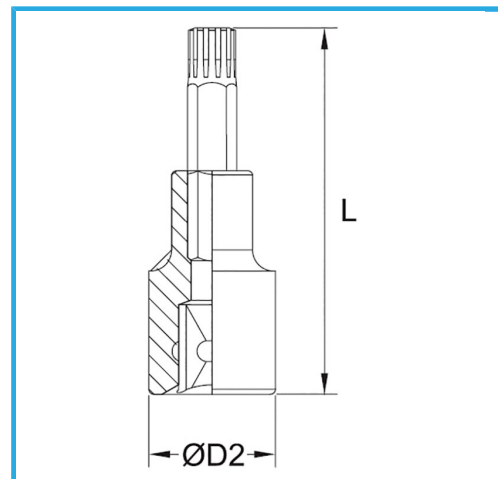

€8,60

Medida	M 8
D2	22 mm
Longitud	55 mm
Peso bruto	0,07 kg
Codigo de barras	8012667282585

	Colgante		-
	-		Cromado
	1/2"		