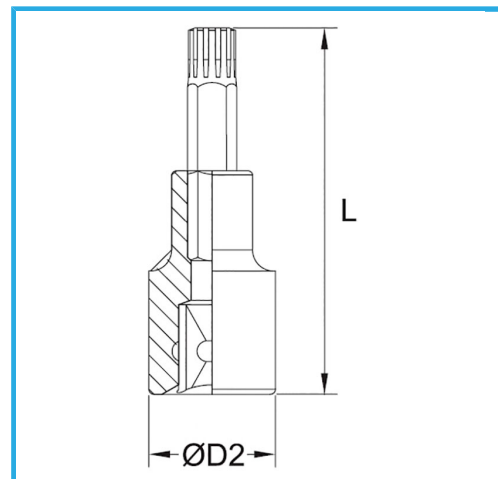

€10,10

Misura
D2
Lunghezza
Peso lordo
Codice EAN

M 13
24 mm
55 mm
0,11 kg
8012667282622

Append.

-

-

Cromata

1/2"