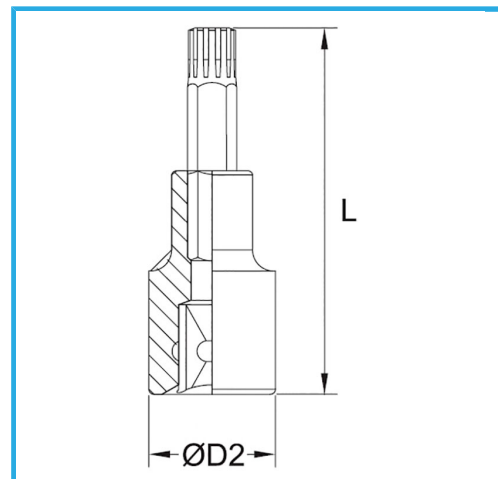

€10,10

Misura	M 14
D2	24 mm
Lunghezza	55 mm
Peso lordo	0,11 kg
Codice EAN	8012667282639

	Append.		-
	-		Cromata
	1/2"		