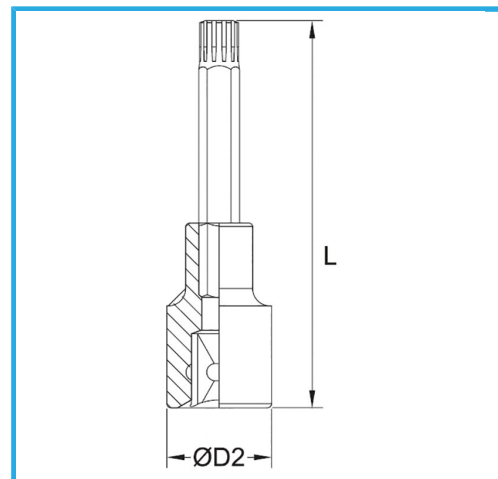

€15,40

Misura  
D2  
Lunghezza  
Peso lordo  
Codice EAN

M 4  
18 mm  
95 mm  
0,07 kg  
8012667281953

Append.

-

Cr-V

-

Cromata

3/8"