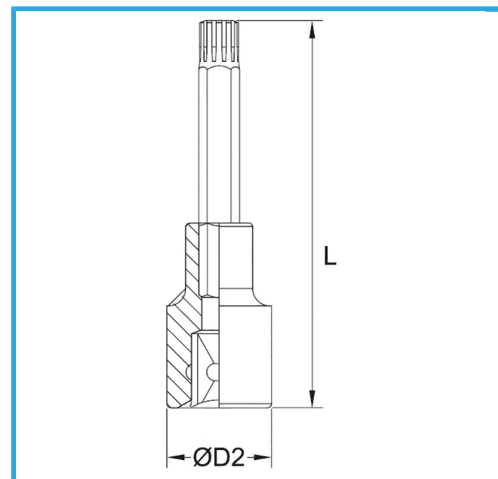

€20,70

Misura	M 10
D2	20 mm
Lunghezza	95 mm
Peso lordo	0,09 kg
Codice EAN	8012667282011

	Append.		-
	-		Cromata
	3/8"		