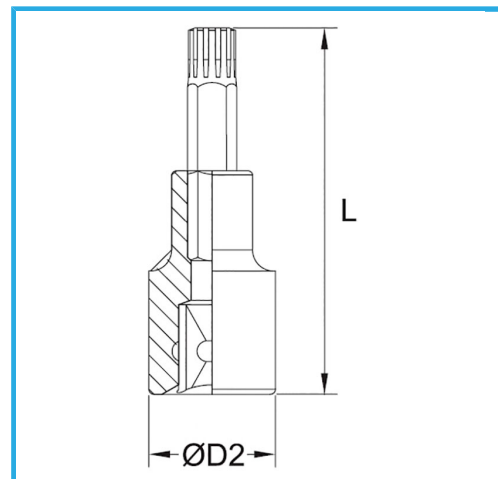

€14,90

Misura
D2
Lunghezza
Peso lordo
Codice EAN

M 6
18 mm
50 mm
0,06 kg
8012667281908

Append.

-

Cr-V

-

Cromata

3/8"