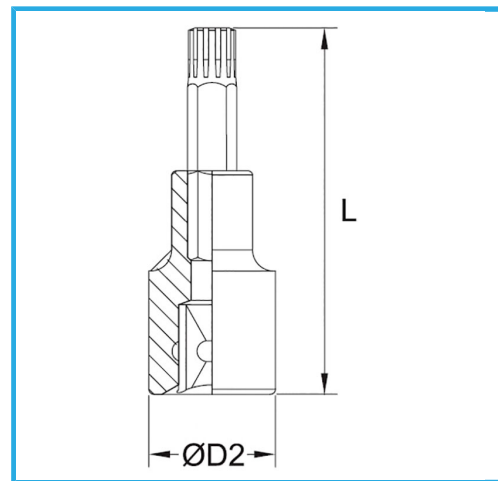

€15,10

Misura
D2
Lunghezza
Peso lordo
Codice EAN

M 7
18 mm
50 mm
0,06 kg
8012667281915

Append.

-

Cr-V

-

Cromata

3/8"