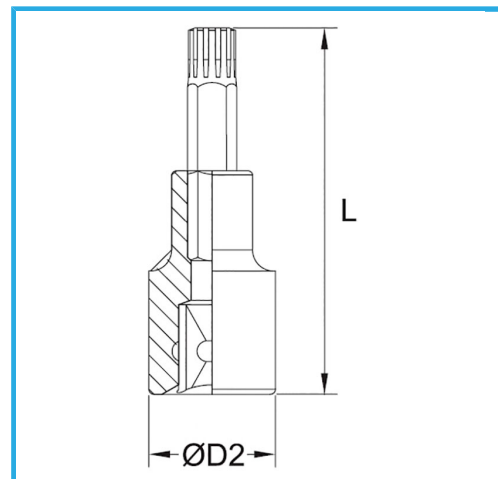

€15,40

Misura  
D2  
Lunghezza  
Peso lordo  
Codice EAN

M 8  
18 mm  
50 mm  
0,08 kg  
8012667281922

Append.

-

Cr-V

-

Cromata

3/8"