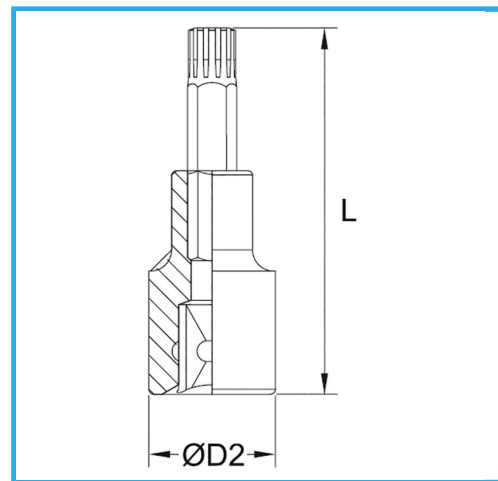

€17,50

Misura
D2
Lunghezza
Peso lordo
Codice EAN

M 10
20 mm
50 mm
0,08 kg
8012667281946

Append.

-

Cr-V

-

Cromata

3/8"