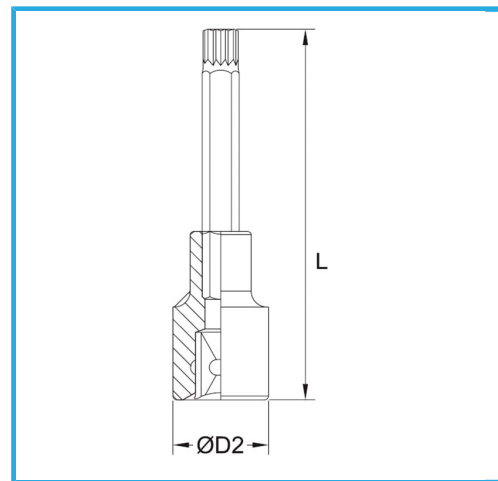

€10,30

<b>Misura</b>	M 8
<b>D2</b>	22 mm
<b>Lunghezza</b>	100 mm
<b>Peso lordo</b>	0,10 kg
<b>Codice EAN</b>	8012667282806

Append.

-

-

Cromata

1/2"