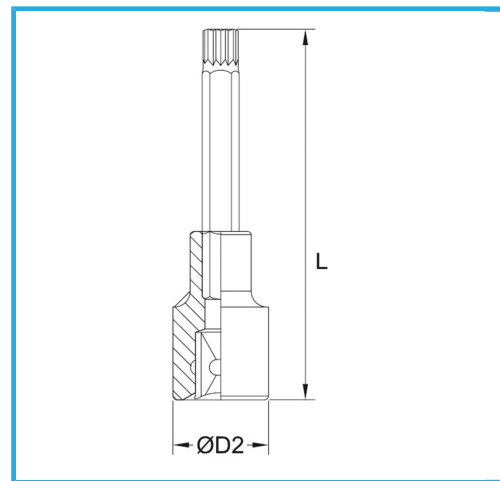

€10,80

Misura	M 10
D2	22 mm
Lunghezza	100 mm
Peso lordo	0,11 kg
Codice EAN	8012667282820

	Append.		-
	-		Cromata
	1/2"		