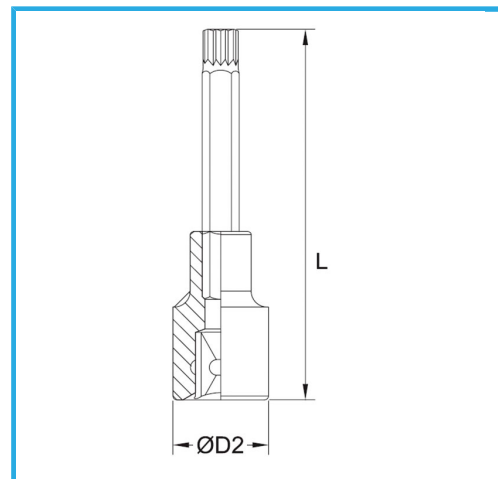

€11,30

<b>Misura</b>	M 12
<b>D2</b>	22 mm
<b>Lunghezza</b>	100 mm
<b>Peso lordo</b>	0,07 kg
<b>Codice EAN</b>	8012667282837

Append.

-

-

Cromata

1/2"