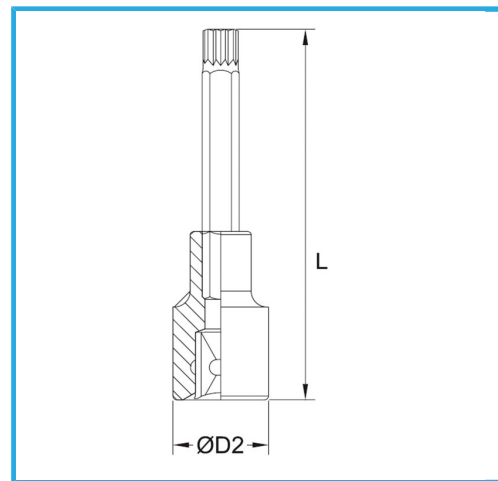

€12,00

<b>Misura</b>	M 14
<b>D2</b>	24 mm
<b>Lunghezza</b>	100 mm
<b>Peso lordo</b>	0,17 kg
<b>Codice EAN</b>	8012667282844

	Append.		-
	-		Cromata
	1/2"		