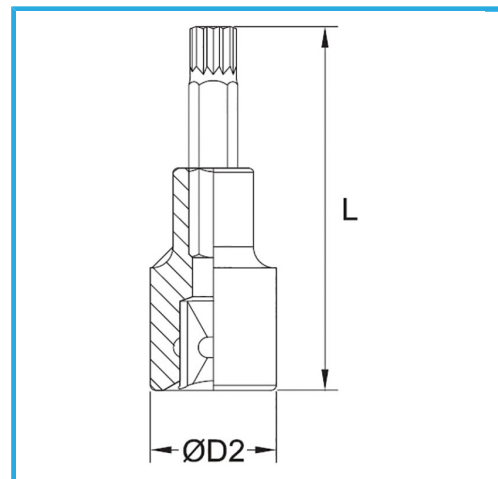

€10,30

Misura
D2
Lunghezza
Peso lordo
Codice EAN

M 16
24 mm
55 mm
0,14 kg
8012667282776

Append.

-

Cr-V

-

Cromata

1/2"