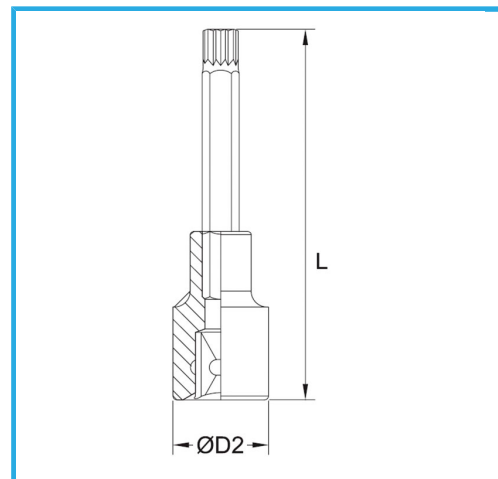

€12,30

Misura
D2
Lunghezza
Peso lordo
Codice EAN

M 6
18 mm
95 mm
0,03 kg
8012667282127

Append.

-

Cr-V

-

Cromata

3/8"