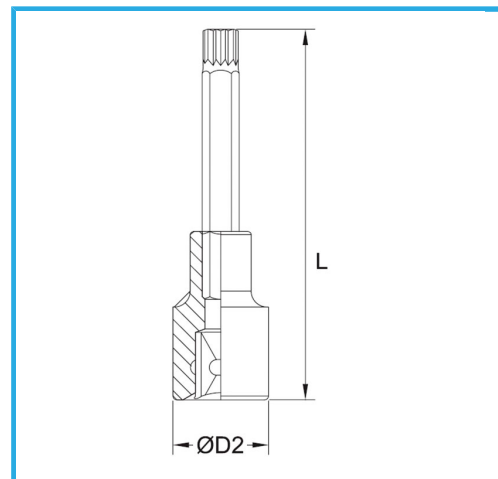

€12,30

Misura	M 9
D2	20 mm
Lunghezza	95 mm
Peso lordo	0,04 kg
Codice EAN	8012667282141

	Append.		-
	-		Cromata
	3/8"		