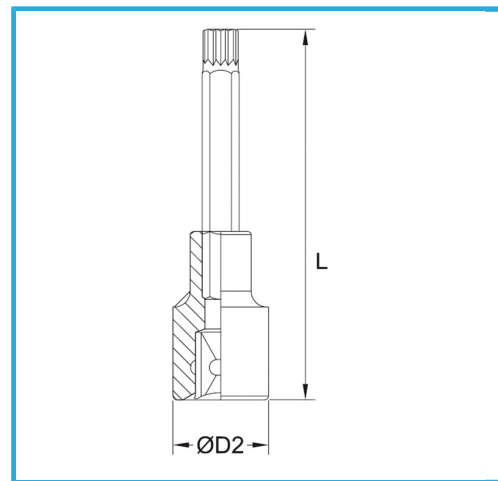

€12,70

Misura	M 10
D2	20 mm
Lunghezza	95 mm
Peso lordo	0,04 kg
Codice EAN	8012667282158

	Append.		-
	-		Cromata
	3/8"		