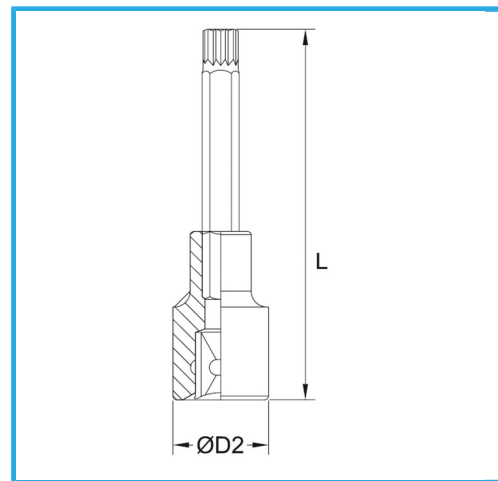

€12,70

Misura	M 10
D2	20 mm
Lunghezza	95 mm
Peso lordo	0,04 kg
Codice EAN	8012667282158

Append.

-

Cr-V

-

Cromata

3/8"