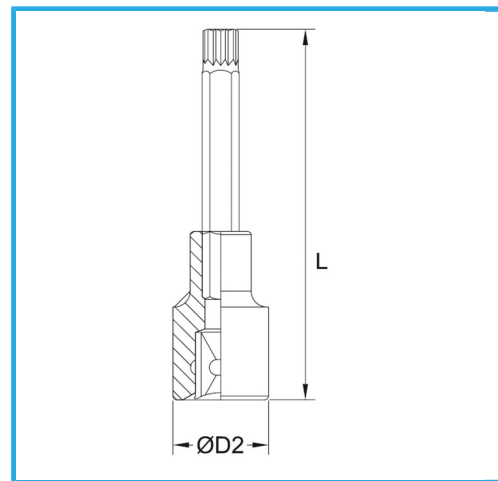

€13,50

Misura
D2
Lunghezza
Peso lordo
Codice EAN

M 12
20 mm
95 mm
0,04 kg
8012667282165

Append.

-

-

Cromata

3/8"