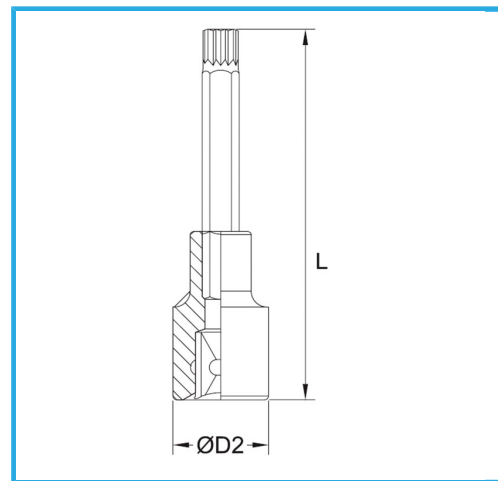

€13,50

Misura	M 12
D2	20 mm
Lunghezza	95 mm
Peso lordo	0,04 kg
Codice EAN	8012667282165

	Append.		-
	Cr-V		Cromata
	3/8"		