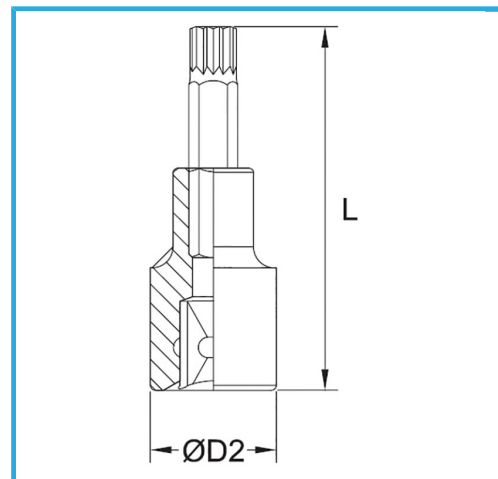

€11,20

**Misura**  
**D2**  
**Lunghezza**  
**Peso lordo**  
**Codice EAN**

M 9  
20 mm  
48 mm  
0,04 kg  
8012667282066

Append.

-

Cr-V

-

Cromata

3/8"