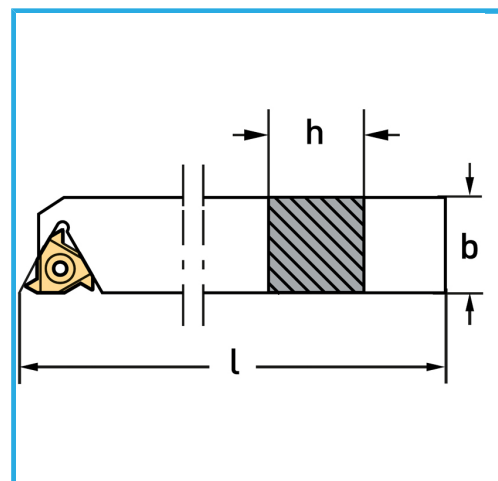

€57,50

b	16 mm
h	16 mm
l	100 mm
Base	-----
Bussola	-----
Vite	KV350
Inserto (non incluso)	16ER..
Peso lordo	0,25 kg
Codice EAN	8012667278069

Scatola

Satinata

Nichelata

Esterna