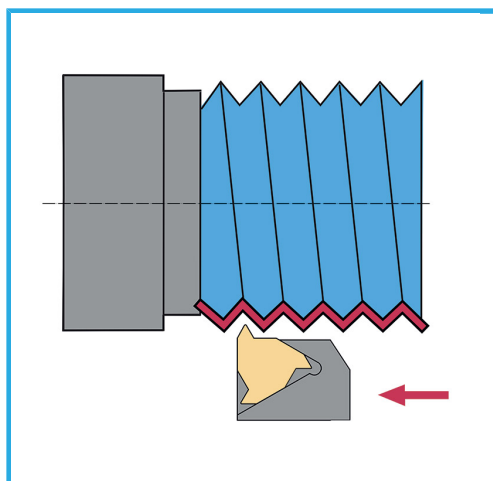

€57,50

b	16 mm
h	16 mm
l	100 mm
Base	-----
Bussola	-----
Vite	KV350
Inserto (non incluso)	16ER..
Peso lordo	0,25 kg
Codice EAN	8012667278069

Scatola

Satinata

Nichelata

Esterna