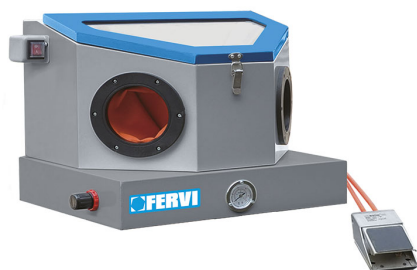

CON COMANDO A PEDALE E PISTOLA FISSA, PER SABBIARE PARTI PICCOLE NEL SETTORE ORAFO, ODONTOIATRICO E FAI DA TE.

**€354,00**  
~~€476,00~~

<b>Dimensioni utili interne</b>	410 x 310 x 200 h mm
<b>Pressione di esercizio</b>	4 - 7,5 bar
<b>Ugelli pistola</b>	ø 3.5 mm
<b>Dotata di illuminazione</b>	50 Hz, 6 W 12 V
<b>Dimensioni ingombro</b>	475 x 370 x 370 h mm
<b>Peso netto</b>	12 kg
<b>Volume interno</b>	32 L
<b>Dimensioni apertura</b>	420 x 260 mm
<b>Consumo aria stimato</b>	50 l/min
<b>Codice EAN</b>	8012667276423
<b>Peso lordo</b>	12,50 kg
<b>Dimensioni imballo</b>	380 x 480 x 410 h mm