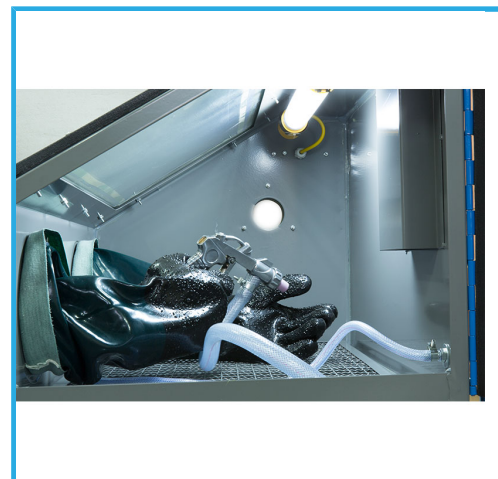

CON PREDISPOSIZIONE PER IL COLLEGAMENTO DI UN'ASPIRAPOLVERE, ILLUMINAZIONE CON LAMPADA BASSO CONSUMO, PISTOLA E GUANTI.

€253,00
~~€334,00~~

Dimensioni utili interne	685 x 455 x 420 h mm
Pressione di esercizio	6.5 - 7.5 Bar
Consumo aria stimato	8 - 10 SCFM (240 - 300 l / min)
Ugelli pistola	ø 4 - 5 - 6 - 7 mm
Dotata di illuminazione	230 V 50 Hz; 6 W 12 V
Dimensioni ingombro	755 x 495 x 720 h mm
Peso netto	26.5 kg
Volume interno	111 L
Dimensioni apertura	690 x 390 mm
Codice EAN	8012667276430
Peso lordo	29,50 kg
Dimensioni imballo	770x500x730 h mm