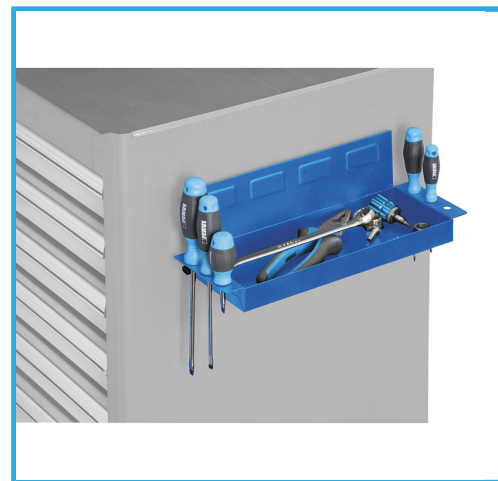

FABRICADA EN ACERO PINTADO, PARA ORGANIZAR EL MEJOR ESPACIO DE TRABAJO.

€16,20

Dimensiones	360 x 130 x 110h mm
Dimensiones cajón	305 x 115 x 30h mm
Orificios	6 x \varnothing 10 mm
Capacidad	3.18 kg
Espesor chapa	1 mm
Peso bruto	1,00 kg
Codigo de barras	8012667285296

Caja

Acero