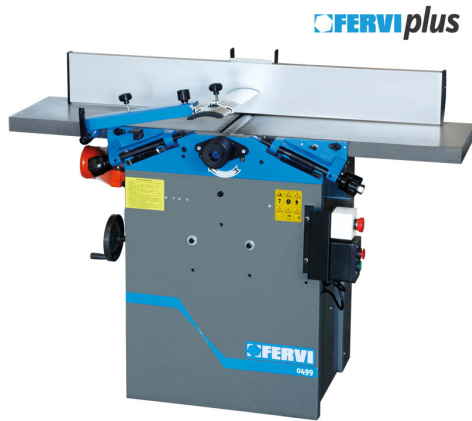

310 MM.

€3.070,00

Dimensiones máximas	1290 x 550 x 1000 mm
Altura superficies	810 mm
Dimensiones superficie	310 x 1285 mm
Sección eje	ø 75 mm
Hojas	3
Capacidad espesor	310 x 2,5 x 180h mm
Giros del eje	4000 rpm
Motor	230 V 50 Hz 2.2 kW
Peso neto	179 kg
Peso bruto	208,00 kg
Código de barras	8012667277017
Dimensiones de embalaje	1320x580x930 h mm