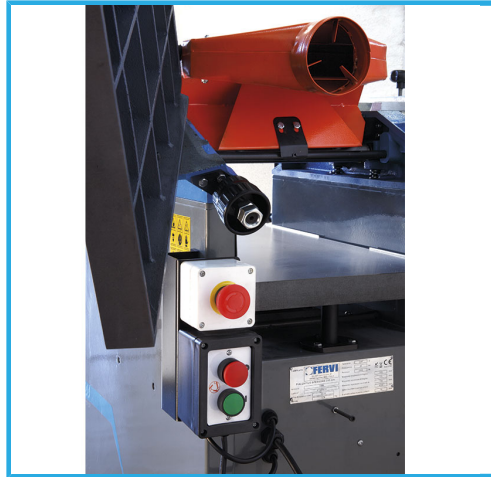

310 MM.

€3.070,00

Dimensiones máximas	1290 x 550 x 1000 mm
Altura superficies	810 mm
Dimensiones superficie	310 x 1285 mm
Sección eje	ø 75 mm
Hojas	3
Capacidad espesor	310 x 2,5 x 180h mm
Giros del eje	4000 rpm
Motor	230 V 50 Hz 2.2 kW
Peso neto	179 kg
Peso bruto	208,00 kg
Código de barras	8012667277017
Dimensiones de embalaje	1320x580x930 h mm