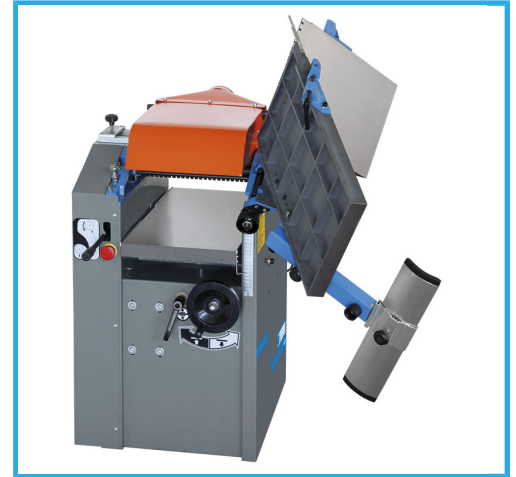

310 MM.

€3.070,00

Dimensiones máximas	1290 x 550 x 1000 mm
Altura superficies	810 mm
Dimensiones superficie	310 x 1285 mm
Sección eje	ø 75 mm
Hojas	3
Capacidad espesor	310 x 2,5 x 180h mm
Giros del eje	4000 rpm
Motor	230 V 50 Hz 2.2 kW
Peso neto	179 kg
Peso bruto	208,00 kg
Código de barras	8012667277017
Dimensiones de embalaje	1320x580x930 h mm