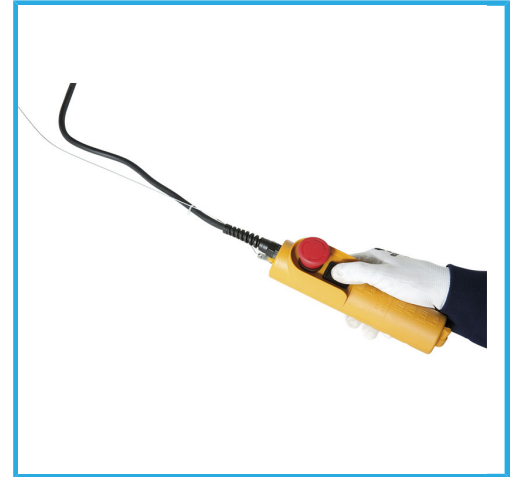

CON FUNE IN ACCIAIO E FINECORSO MECCANICO.

€241,00
~~€315,00~~

Portata	200 / 400 kg
Lunghezza cavo	18 m
Velocità	8 m/min
Motore	230 V 50 Hz 1 kW
Peso netto	16,7 kg
Peso lordo	17,18 kg
Codice EAN	8012667283940