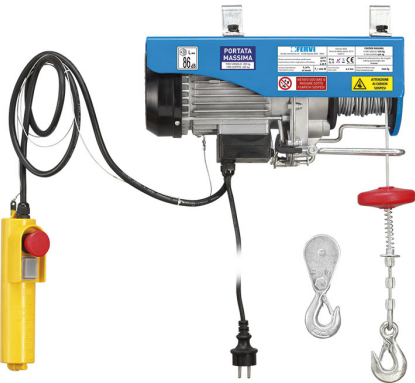

CON FUNE IN ACCIAIO E FINECORSO MECCANICO.

€241,00
~~€315,00~~

Portata	200 / 400 kg
Lunghezza cavo	18 m
Velocità	8 m/min
Motore	230 V 50 Hz 1 kW
Peso netto	16,7 kg
Peso lordo	17,18 kg
Codice EAN	8012667283940