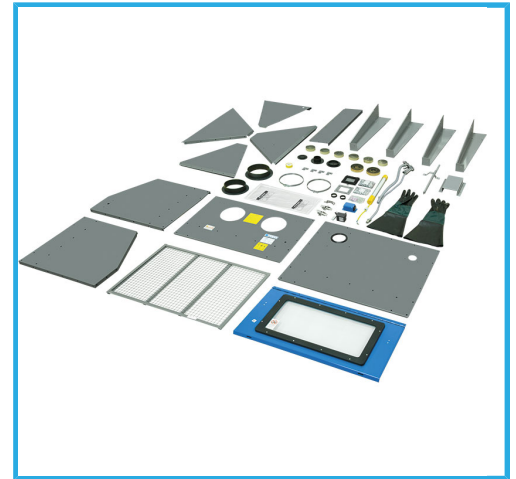

FORNITA SMONTATA.

€757,00

<b>Dimensioni utili interne</b>	860 x 560 x 560 h mm
<b>Pressione di esercizio</b>	6.5 - 7.5 bar
<b>Consumo aria stimato</b>	8 - 10 SCFM (240 - 300 l / min)
<b>Ugelli pistola</b>	ø 4 - 5 - 6 - 7 mm
<b>Dimensioni ingombro</b>	905 x 620 x 1390 h mm
<b>Peso netto</b>	44 kg
<b>Volume interno</b>	235 L
<b>Dimensioni apertura</b>	860 x 415 mm
<b>Dimensioni imballo</b>	900x750x200 h mm
<b>Codice EAN</b>	8012667276416
<b>Peso lordo</b>	46,50 kg