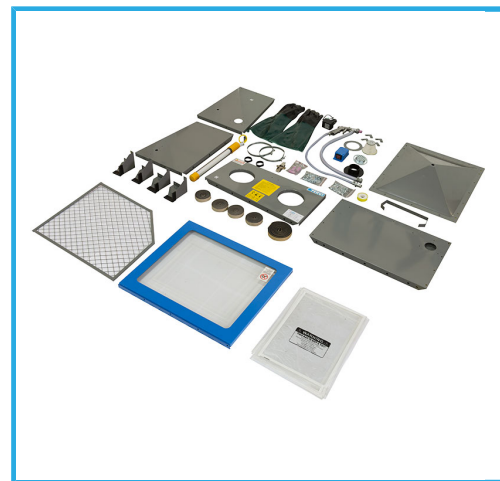

FORNITA SMONTATA.

€281,00

<b>Dimensioni ingombro</b>	585 x 485 x 495 h mm
<b>Dimensioni utili interne</b>	560 x 460 x 280 h mm
<b>Pressione di esercizio</b>	6.5 - 7.5 Bar
<b>Consumo aria stimato</b>	8 - 10 SCFM (240 - 300 l / min)
<b>Ugelli pistola</b>	ø 4 - 5 - 6 - 7 mm
<b>Peso netto</b>	16 kg
<b>Volume interno</b>	95 L
<b>Dimensioni apertura</b>	585 x 490 mm
<b>Dimensioni imballo</b>	630x540x225 h mm
<b>Codice EAN</b>	8012667276409
<b>Peso lordo</b>	20,00 kg