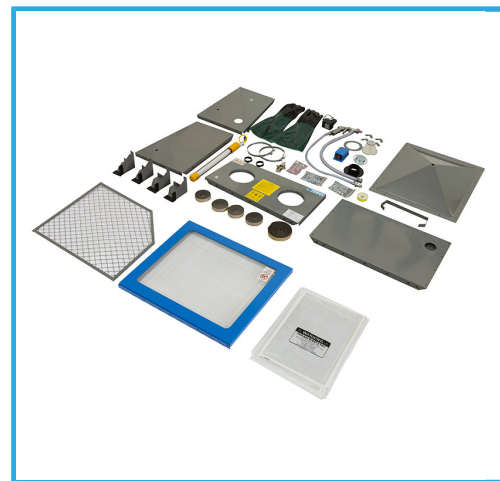

FORNITA SMONTATA.

€281,00

Dimensioni ingombro	585 x 485 x 495 h mm
Dimensioni utili interne	560 x 460 x 280 h mm
Pressione di esercizio	6.5 - 7.5 Bar
Consumo aria stimato	8 - 10 SCFM (240 - 300 l / min)
Ugelli pistola	ø 4 - 5 - 6 - 7 mm
Peso netto	16 kg
Volume interno	95 L
Dimensioni apertura	585 x 490 mm
Dimensioni imballo	630x540x225 h mm
Codice EAN	8012667276409
Peso lordo	20,00 kg