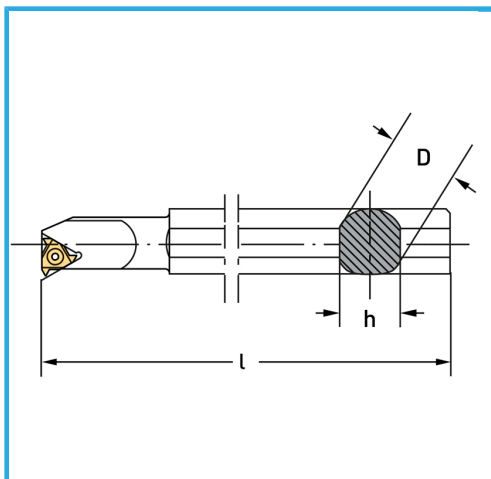

€67,10

D	16 mm
h	15 mm
l	170 mm
Base	-----
Vite	KV350
Bussola	-----
Inserto (non incluso)	16IR...
Peso lordo	0,29 kg
Codice EAN	8012667278076

Scatola

Satinata

Nichelata

Esterna