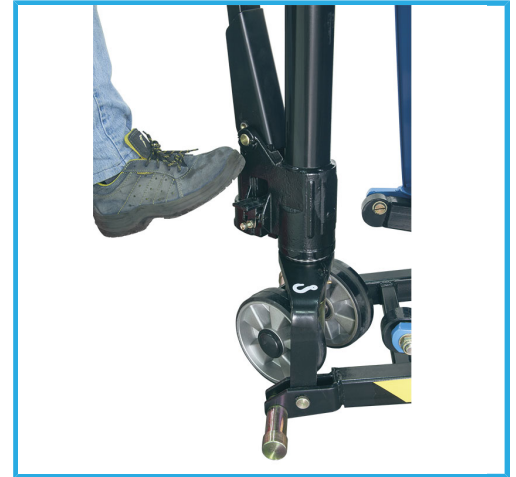

MIT SCHERENGELENK.

Tragfähigkeit	1000 kg
Gabelhöhe	85 - 800 mm
Abmessungen der Gabeln	1170 x 540 mm
Lauffläche	Polyurethan
Vorderrad	Single
Nettogewicht	117 kg
Bruttogewicht	117,50 kg
EAN-Code	8012667284022