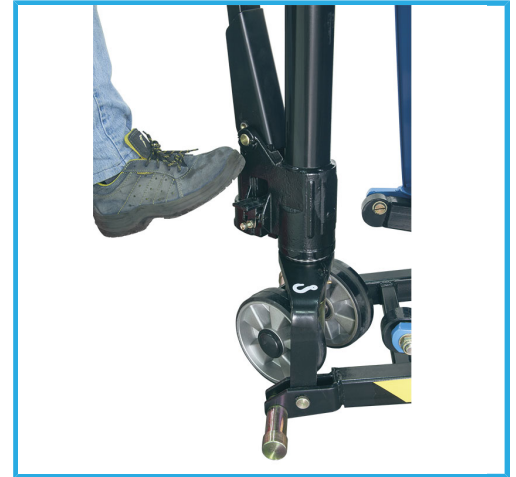

SCISSORS.

<b>Capacity</b>	1000 kg
<b>Fork height</b>	85 - 800 mm
<b>Fork dimensions</b>	1170 x 540 mm
<b>Tire</b>	Polyurethane
<b>Front wheel</b>	Single
<b>Net weight</b>	117 kg
<b>Gross weight</b>	117,50 kg
<b>EAN Code</b>	8012667284022