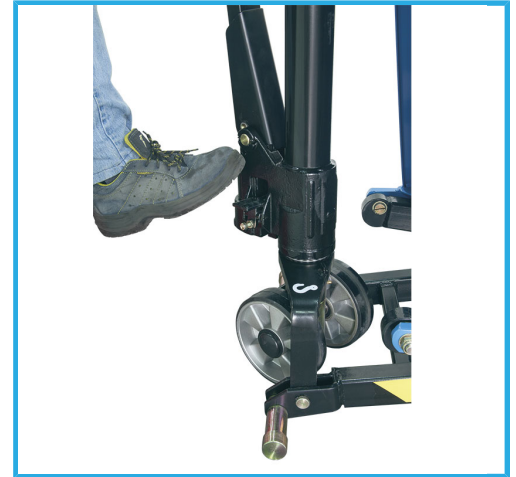

A PANTOGRAFO.

€1.010,00
~~€1.310,00~~

Portata	1000 kg
Altezza forche	85 - 800 mm
Dimensioni forche	1170 x 540 mm
Battistrada	Poliuretano
Ruota anteriore	Singola
Peso netto	117 kg
Peso lordo	117,50 kg
Codice EAN	8012667284022