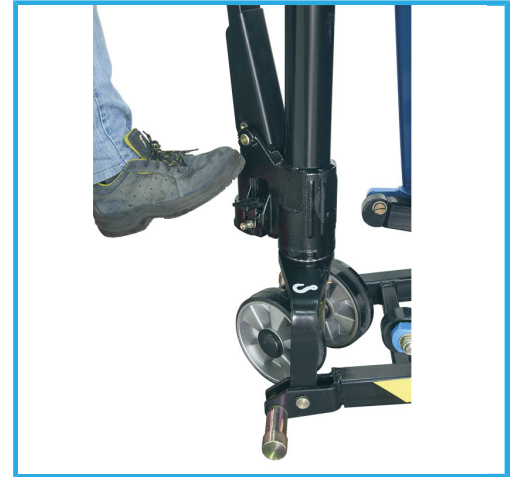

A PANTOGRAFO.

**€1.010,00**  
~~€1.310,00~~

<b>Portata</b>	1000 kg
<b>Altezza forche</b>	85 - 800 mm
<b>Dimensioni forche</b>	1170 x 540 mm
<b>Battistrada</b>	Poliuretano
<b>Ruota anteriore</b>	Singola
<b>Peso netto</b>	117 kg
<b>Peso lordo</b>	117,50 kg
<b>Codice EAN</b>	8012667284022