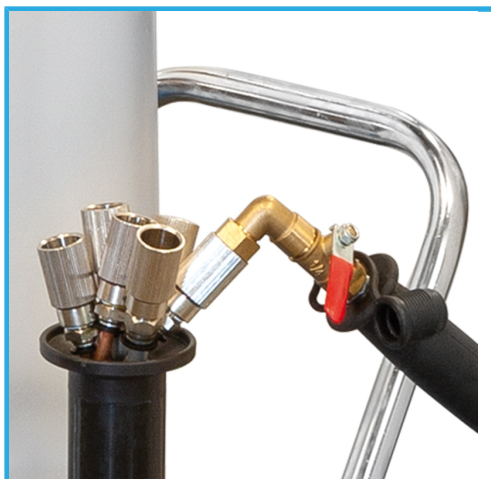

CARRELLATA, PER OLIO ESAUSTO, CON SONDE DI ASPIRAZIONE DI VARIO DIAMETRO, ANCHE PER USO SOTTO PONTE.

**€400,00**  
~~€519,00~~

<b>Capacità serbatoio</b>	70 l
<b>Capacità serbatoio graduato</b>	10 l
<b>Altezza massima</b>	1500 mm
<b>Sonda in metallo</b>	2 x $\varnothing 6$ mm x 695 mm
<b>Sonda in nylon</b>	2 x $\varnothing 6$ mm x 680 mm   2 x $\varnothing 8$ mm x 700 mm
<b>Aspirazione</b>	$\varnothing 6$ x 4,5 mm - 0,4 - 0,8 l/min   $\varnothing 8$ x 6,5 mm - 1 - 1,6 l/min
<b>Lunghezza tubo in gomma</b>	Aspirazione 1500 mm   Scarico 2050 mm
<b>Pressione di alimentazione</b>	8 - 10 bar
<b>Pressione massima serbatoio</b>	0.45 bar
<b>Peso netto</b>	25 kg
<b>Peso lordo</b>	27,00 kg
<b>Codice EAN</b>	8012667284237