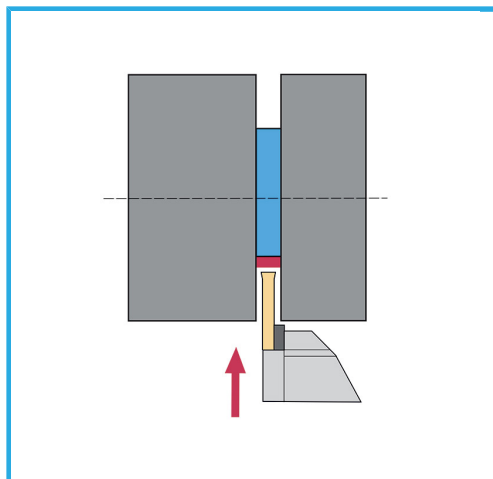

€27,80

**Alcance mín./máx.**

2 mm

**h**

19.5 mm

**l**

85 mm

**Paqueta (no incluida)**

GCMX2N...

**Peso bruto**

0,05 kg

**Codigo de barras**

8012667277789

Caja

Satinado

Niquelada