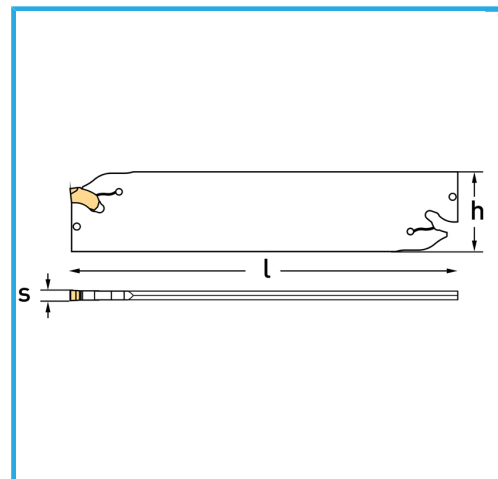

€27,80

**Alcance mín./máx.**

2 mm

**h**

19.5 mm

**l**

85 mm

**Paqueta (no incluida)**

GCMX2N...

**Peso bruto**

0,05 kg

**Codigo de barras**

8012667277789

Caja

Satinado

Niquelada