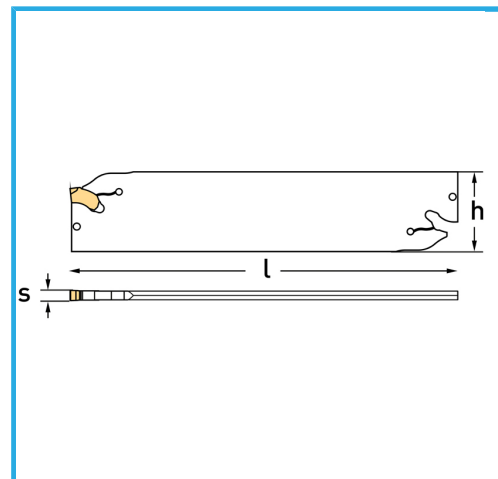

€27,80

S	2 mm
h	19.5 mm
l	85 mm
Inserto (non incluso)	GCMX2N...
Peso lordo	0,05 kg
Codice EAN	8012667277789

Scatola

Satinata

Nichelata

Esterna