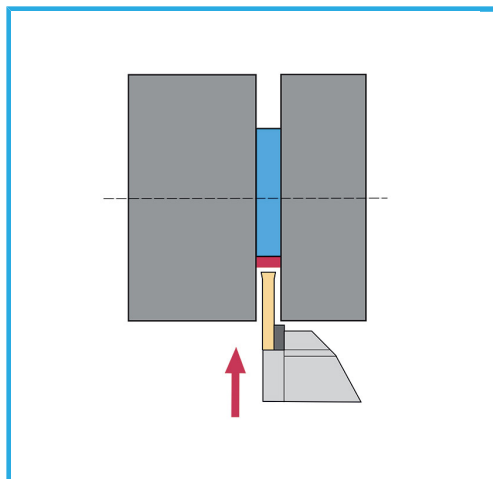

€27,80

S	2 mm
h	19.5 mm
l	85 mm
Inserto (non incluso)	GCMX2N...
Peso lordo	0,05 kg
Codice EAN	8012667277789

Scatola

Satinata

Nichelata

Esterna