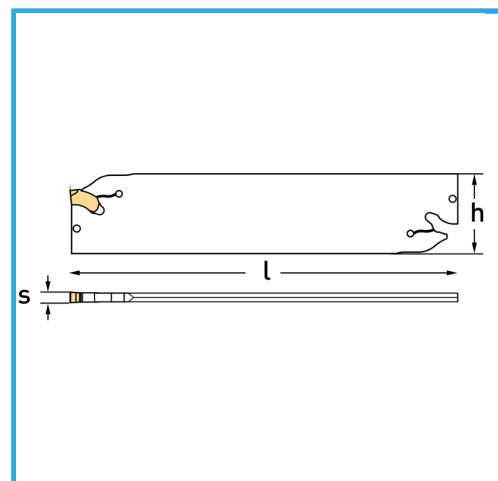

€27,80

S	2 mm
h	19.5 mm
l	85 mm
Inserto (non incluso)	GCMX2N...
Peso lordo	0,05 kg
Codice EAN	8012667277789

Scatola

Satinata

Nichelata

Esterna