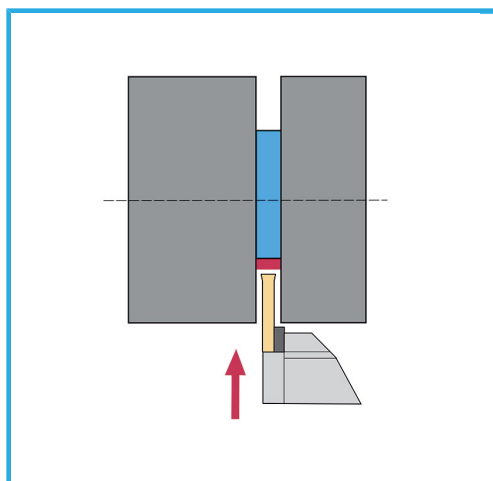

€27,80

S	2 mm
h	19.5 mm
l	85 mm
Inserto (non incluso)	GCMX2N...
Peso lordo	0,05 kg
Codice EAN	8012667277789

Scatola

Satinata

Nichelata

Esterna