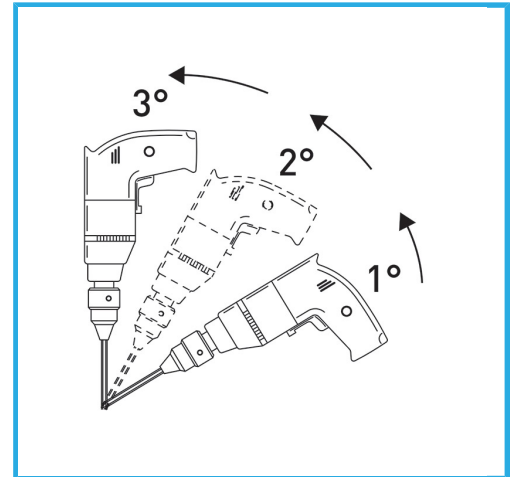

6 STÜCK, 1/4" DIAMANTBOHRER MIT 1/4" AUFSATZ UND  
SCHNELLWECHSEL-EINSATZHALTER, MIT 1/4" AUFSATZ, ZUM  
NASSEN BOHREN IN...

<b>Bohrer</b>	Ø 5 - 6 - 8 - 10 - 12 mm
<b>Gesamtlänge</b>	60 mm
<b>Schnittiefe</b>	30 mm
<b>Diamanthöhe</b>	3 mm
<b>Stift</b>	70/80
<b>Bruttogewicht</b>	0,23 kg
<b>EAN-Code</b>	8012667277116
<b>Verpackungsmaße</b>	25 x 280 x 170 h mm

Aufhängbar

6 Pcs

1/4"