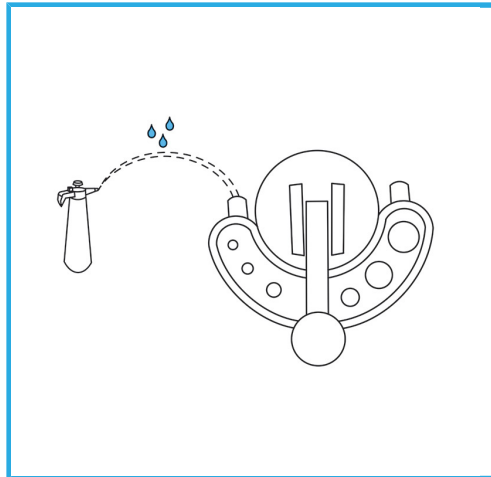

6 STÜCK, 1/4" DIAMANTBOHRER MIT 1/4" AUFSATZ UND  
SCHNELLWECHSEL-EINSATZHALTER, MIT 1/4" AUFSATZ, ZUM  
NASSEN BOHREN IN...

<b>Bohrer</b>	Ø 5 - 6 - 8 - 10 - 12 mm
<b>Gesamtlänge</b>	60 mm
<b>Schnittiefe</b>	30 mm
<b>Diamanthöhe</b>	3 mm
<b>Stift</b>	70/80
<b>Bruttogewicht</b>	0,23 kg
<b>EAN-Code</b>	8012667277116
<b>Verpackungsmaße</b>	25 x 280 x 170 h mm