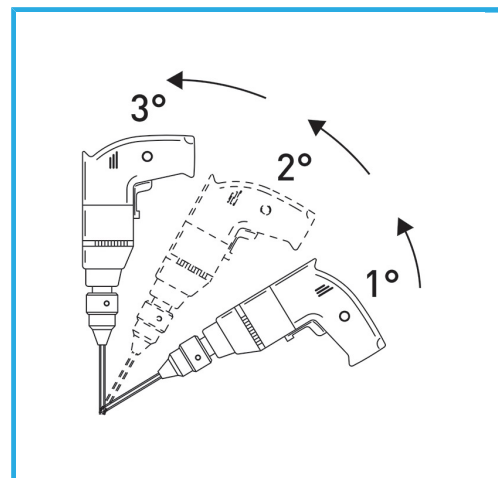

EL NÚCLEO DE DIAMANTE DE PARED DELGADA GARANTIZA CORTES SIN REBABAS. ESTA CARACTERÍSTICA FACILITA EL TRABAJO DE...

€41,10

Brocas	Ø 5 - 6 - 8 - 10 - 12 mm
Longitud total	60 mm
Profundidad de corte	30 mm
Altura del diamante	3 mm
Grano	70/80
Peso bruto	0,23 kg
Codigo de barras	8012667277116

Colgante

6 Pcs

1/4"